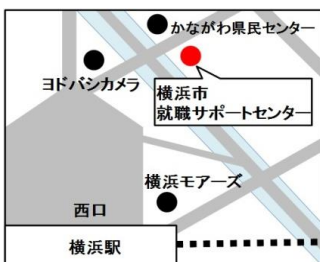

2018年1月～3月 就職支援セミナー予定表

1. 1月 9日 (火) 10:30～12:00 通過率up! 応募書類の作り方
2. 11日 (木) 10:00～12:00 初心者のための Word基礎セミナー
3. 17日 (水) 10:30～12:00 若年者のための 自己PR作成のポイント
4. 19日 (金) 10:30～12:00 中高年のための 再就職セミナー
5. 23日 (火) 10:30～12:00 女性のための 再就職セミナー&座談会
6. 25日 (木) 10:30～12:00 ここをチェック! ブラック企業の見分け方

1. 2月 6日 (火) 10:30～12:00 好感度up! 面接のポイント
2. 8日 (木) 10:30～12:00 若年者のための 適職の見つけ方
3. 15日 (木) 10:30～12:00 魅力up! 就活マナー
4. 20日 (火) 10:00～12:00 子供の自立を支援するためのセミナー【保護者向け】
5. 22日 (木) 10:30～12:00 中高年のための 再就職セミナー&座談会
6. 27日 (火) 10:30～12:00 女性のための 再就職セミナー

1. 3月 6日 (火) 10:00～12:00 初心者のための Excel基礎セミナー
2. 8日 (木) 10:30～12:00 若年者のための 職種研究入門
3. 13日 (火) 10:30～12:00 通過率が上がる 応募書類の作り方
4. 15日 (木) 10:30～12:00 第一印象up! 就活メイク&身だしなみ【女性向け】
5. 20日 (火) 10:30～12:00 中高年のための 再就職セミナー
6. 27日 (火) 10:30～12:00 女性のための 再就職セミナー&座談会

■セミナー会場

横浜市就職サポートセンター

〒221-0835 横浜市神奈川区鶴屋町2-23-2
TSプラザビル16階(株式会社パソナ内)

■お問合せ・お申込み 参加には電話予約が必要です。

TEL: 0120-915-574

電話受付: 月～金 9:00～17:30 (祝日・年末年始休み)

■詳細はHPをご覧ください。(http://wsy.city.yokohama.lg.jp/)

定員
30名

参加
無料

※Wordセミナー、Excelセミナーのみ
定員10名とさせていただきます。

横浜市就職サポートセンターとは?

あなたの「働きたい」を応援する就職活動の総合案内窓口です。市内の就職活動情報を集約し、あなたの求める就職活動に役立つ情報をご案内いたします。

個別相談をご希望の方には、相談員が丁寧にお話を伺い、ご相談内容に応じてアドバイスいたします。

みんなの数だけ、就職のカタチがある。